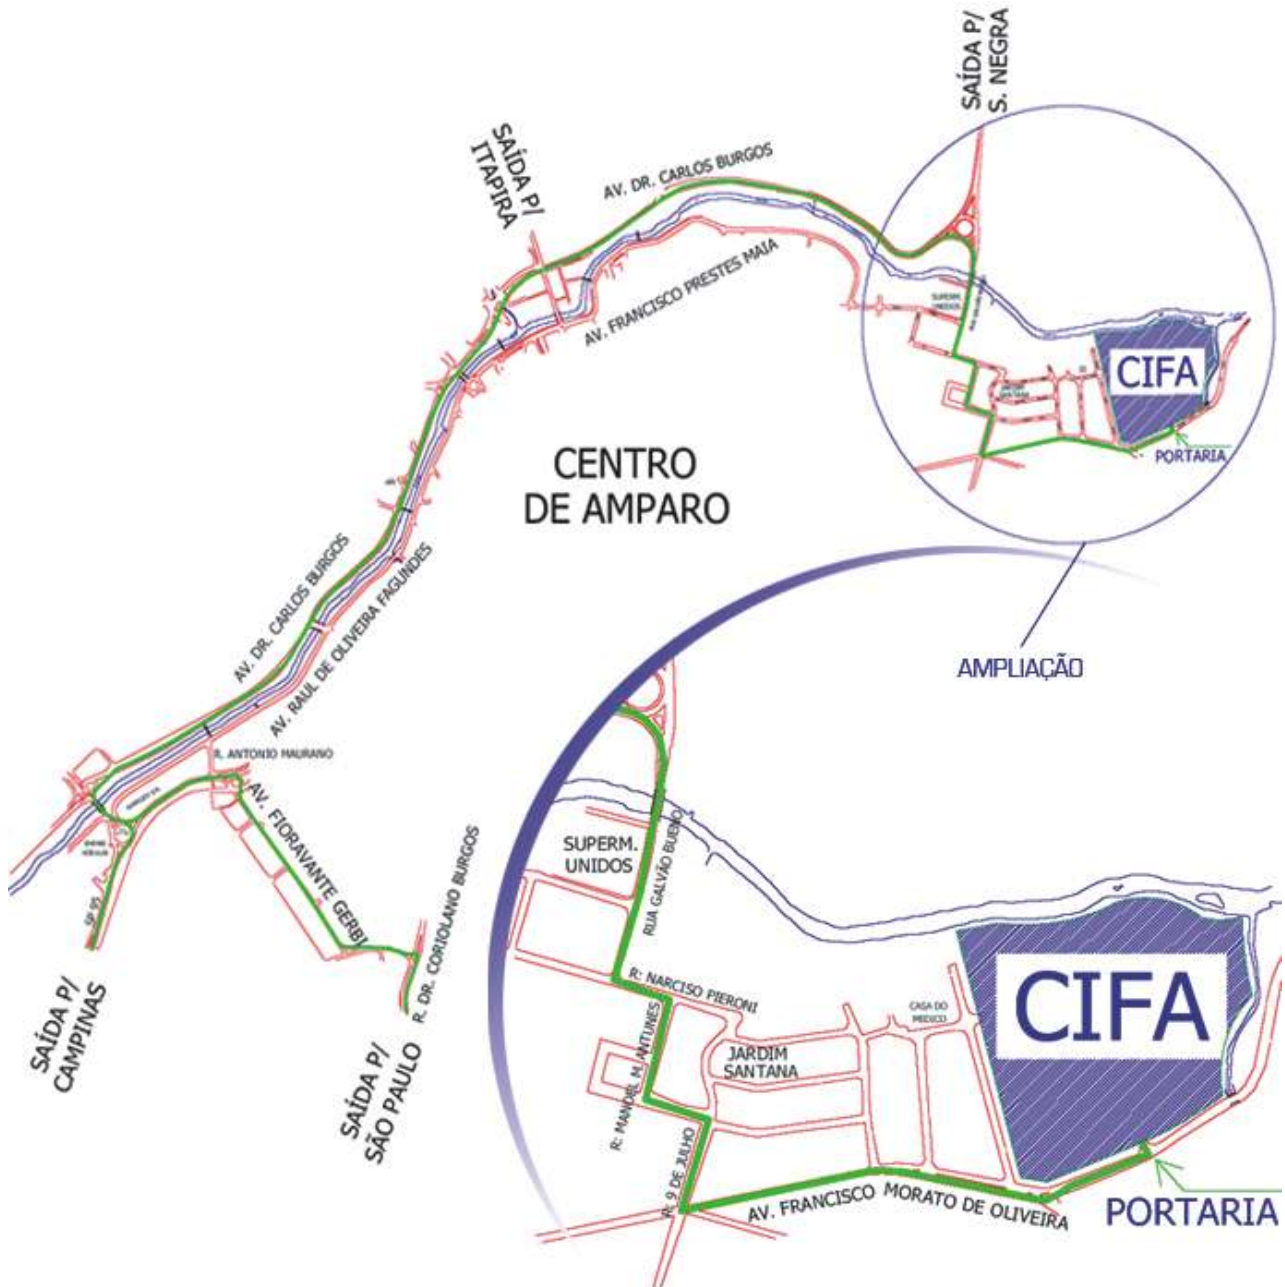

**CIFA TÊXTIL**  
*fiOS e linhas*

*Há mais de 50 anos  
costurando confiança!*

## Mapa de Localização

Rua Dr. Antonio de Oliveira Nóbrega, 154 CEP: 13902-900 Amparo/SP  
Tel: (19) 3808-7777 Fax: (19) 3807-4601 E-Mail: cifa@cifatextil.com.br

**[www.cifatextil.com.br](http://www.cifatextil.com.br)**